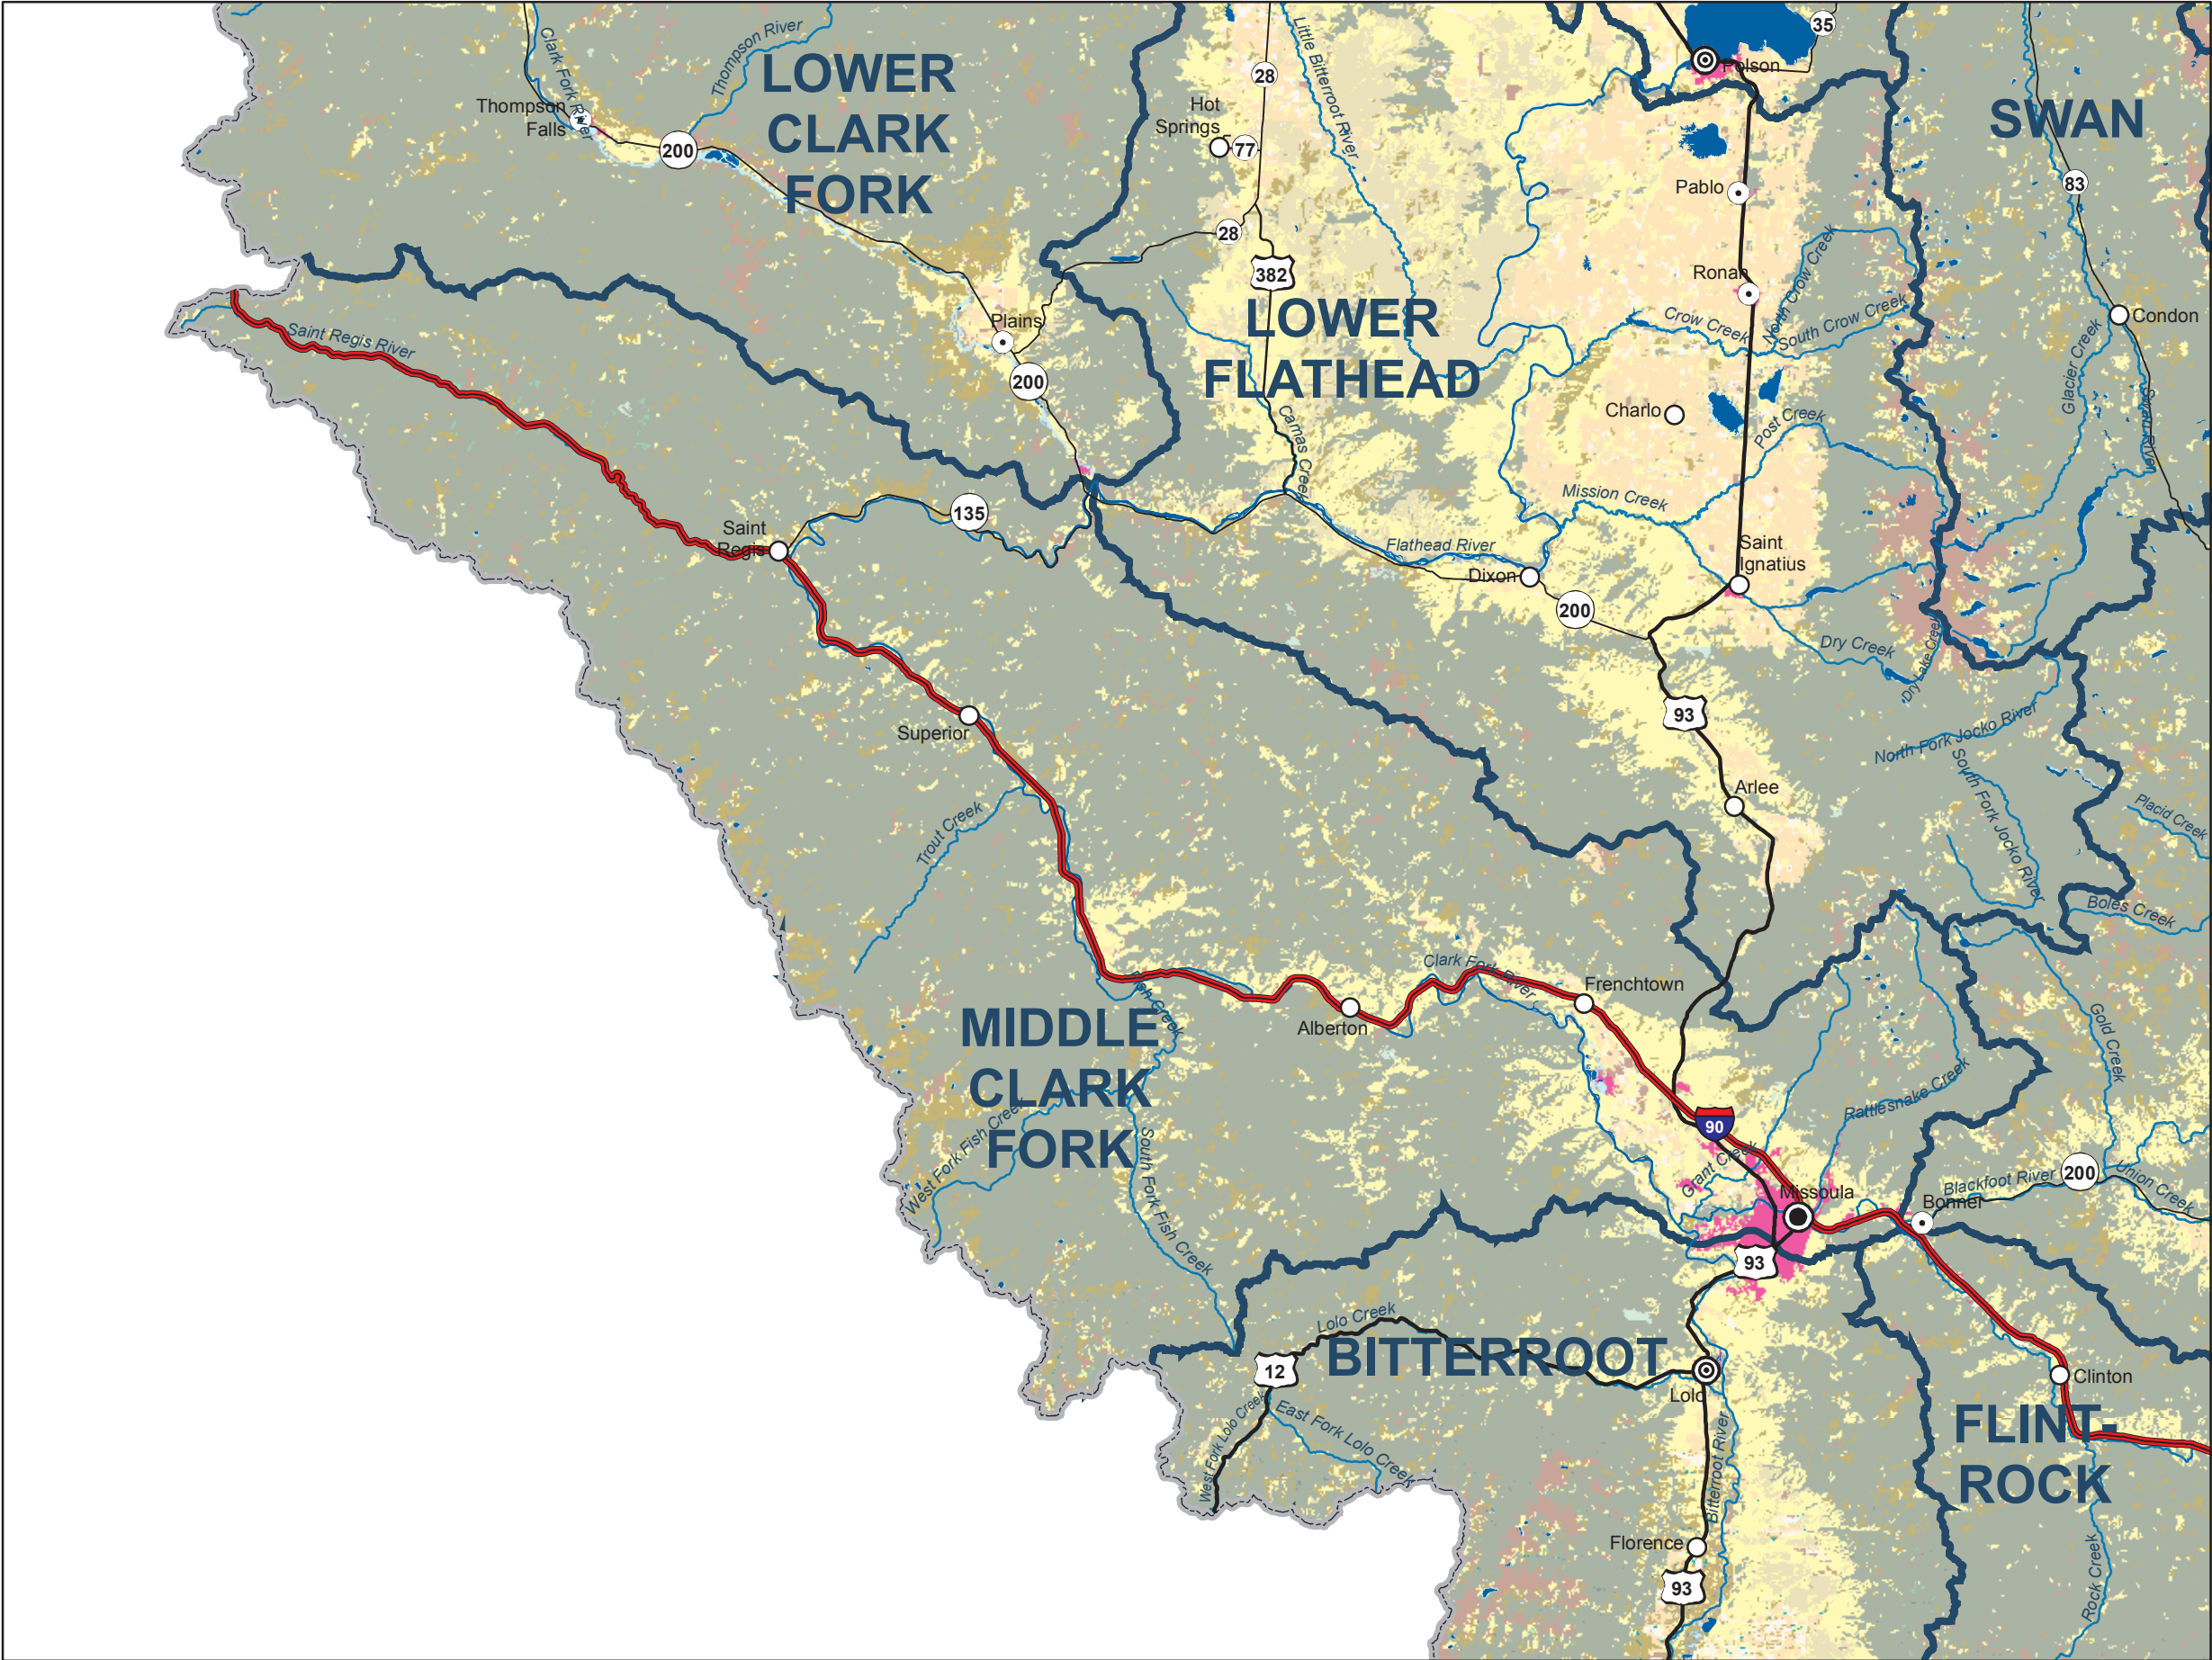

MIDDLE CLARK FORK

HUC 17010204

Map Scale: 1:540,000